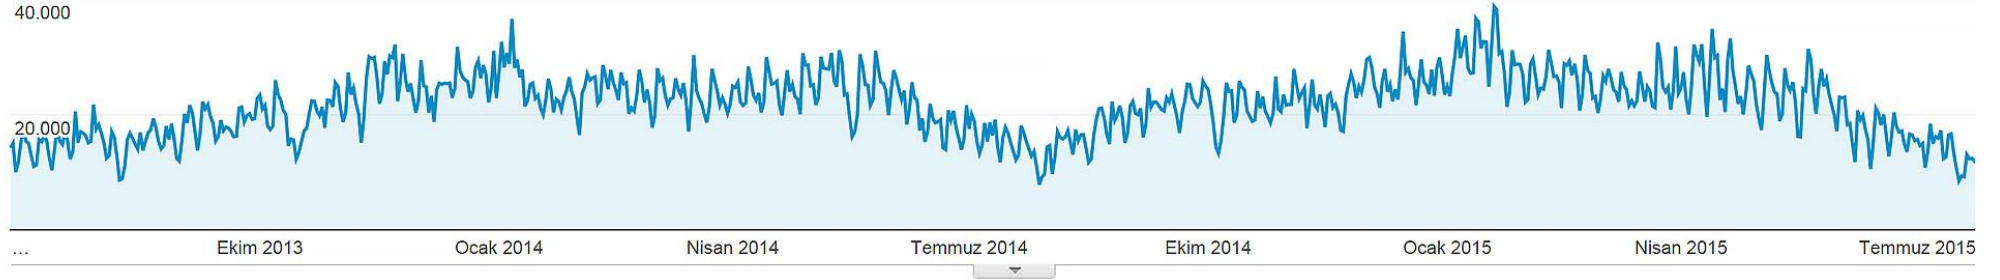

Tüm Oturumlar
%100,00

+ Segment Ekle

Genel Bakış

Sayfa Görüntüleme Sayısı - Bir metrik seçin

Saatlik Gün Hafta

● Sayfa Görüntüleme Sayısı