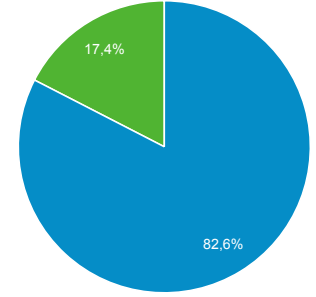

### Genel Bakış

01.Haz.2019 - 07.Tem.2019: Sayfa Görüntüleme Sayısı

01.Haz.2018 - 07.Tem.2018: Sayfa Görüntüleme Sayısı

Kullanıcılar  
**%79,14**  
35.268 ve 19.687

Yeni Kullanıcılar  
**%87,35**  
32.333 ve 17.258

Oturum  
**%45,80**  
69.367 ve 47.576

Kullanıcı Başına Oturum Sayısı  
**-%18,61**  
1,97 ve 2,42

Sayfa Görüntüleme Sayısı  
**%63,15**  
502.657 ve 308.102

Sayfa / Oturum  
**%11,90**  
7,25 ve 6,48

Ort. Oturum Süresi  
**-%18,40**  
00:04:45 ve 00:05:50

Hemen Çıkma Oranı  
**%15,44**  
%46,90 ve %40,63

New Visitor Returning Visitor

01.Haz.2019 - 07.Tem.2019

01.Haz.2018 - 07.Tem.2018