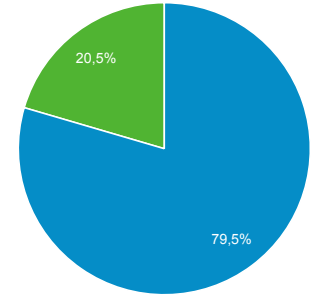

### Genel Bakış

01.Haz.2019 - 07.Tem.2019: Sayfa Görüntüleme Sayısı

01.Haz.2018 - 07.Tem.2018: Sayfa Görüntüleme Sayısı

Kullanıcılar  
**%79,14**  
35.268 ve 19.687

Yeni Kullanıcılar  
**%87,35**  
32.333 ve 17.258

Oturum  
**%45,80**  
69.367 ve 47.576

Kullanıcı Başına Oturum Sayısı  
**-%18,61**  
1,97 ve 2,42

Sayfa Görüntüleme Sayısı  
**%63,15**  
502.657 ve 308.102

Sayfa / Oturum  
**%11,90**  
7,25 ve 6,48

Ort. Oturum Süresi  
**-%18,40**  
00:04:45 ve 00:05:50

Hemen Çıkma Oranı  
**%15,44**  
%46,90 ve %40,63

New Visitor Returning Visitor

01.Haz.2019 - 07.Tem.2019

01.Haz.2018 - 07.Tem.2018