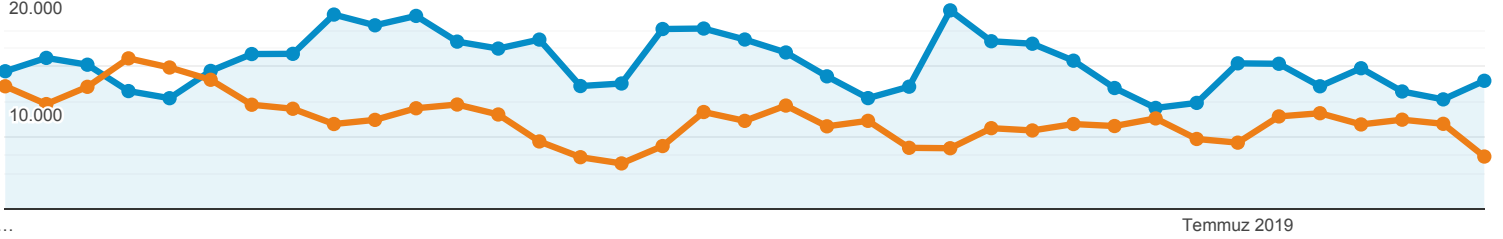

## Kitleye Genel Bakış

Tüm Kullanıcılar  
+%0,00 Kullanıcılar

1 Haz 2019 - 7 Tem 2019  
Şununla karşılaştır: 1 Haz 2018 - 7 Tem 2018

### Genel Bakış

01.Haz.2019 - 07.Tem.2019: Sayfa Görüntüleme Sayısı

01.Haz.2018 - 07.Tem.2018: Sayfa Görüntüleme Sayısı

Kullanıcılar  
**%79,14**  
35.268 ve 19.687

Yeni Kullanıcılar  
**%87,35**  
32.333 ve 17.258

Oturum  
**%45,80**  
69.367 ve 47.576

Kullanıcı Başına Oturum Sayısı  
**-%18,61**  
1,97 ve 2,42

Sayfa Görüntüleme Sayısı  
**%63,15**  
502.657 ve 308.102

Sayfa / Oturum  
**%11,90**  
7,25 ve 6,48

Ort. Oturum Süresi  
**-%18,40**  
00:04:45 ve 00:05:50